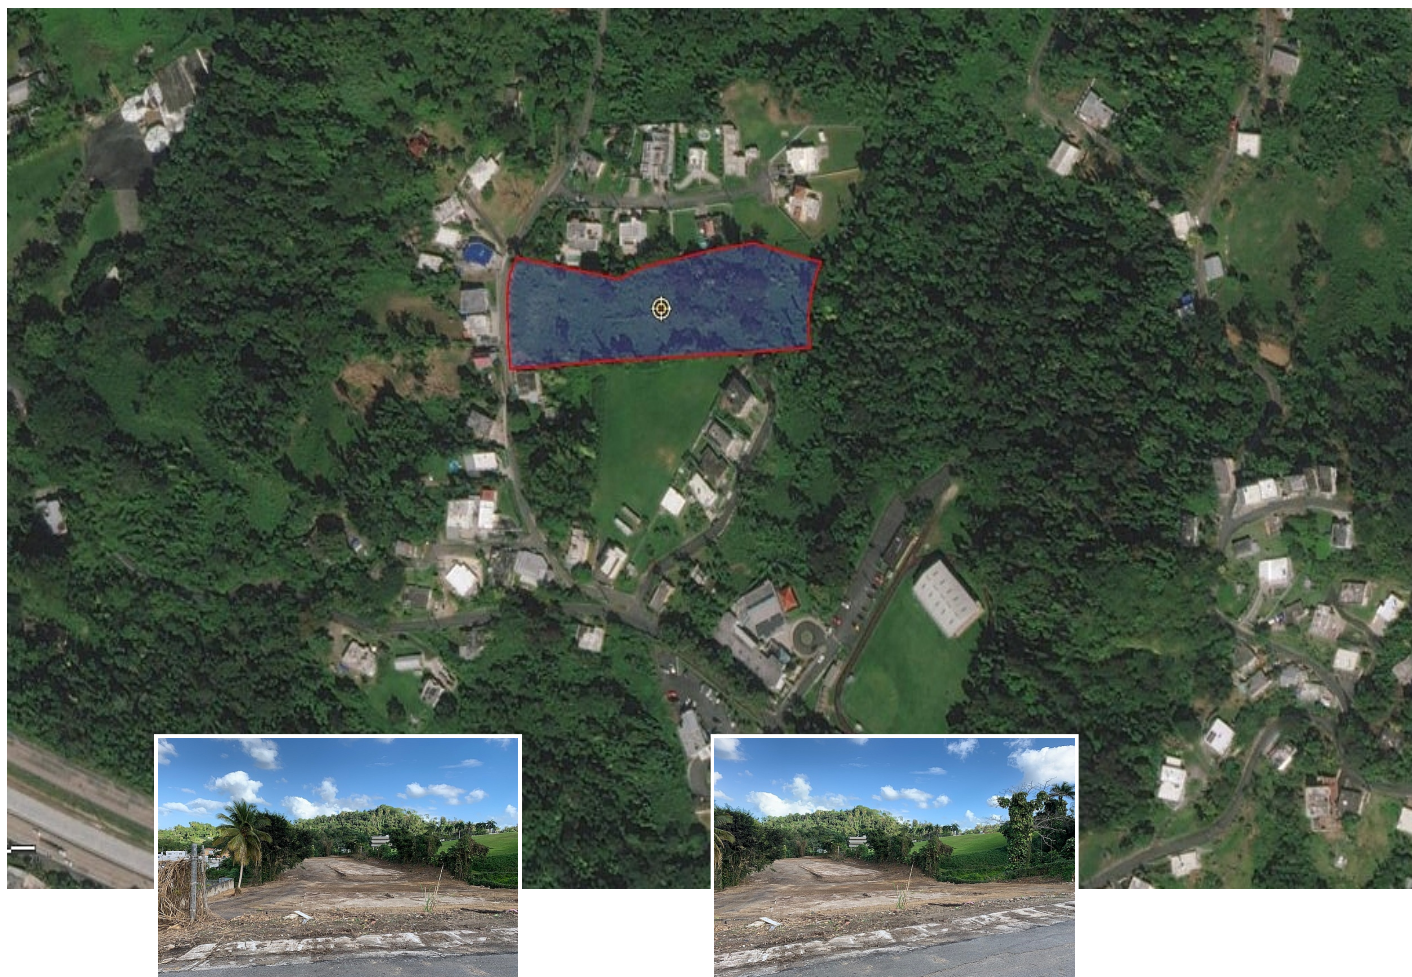

Venta

\$150,000

CAMINO LAS PIEDRAS, CUPEY ALTO

San Juan

Propiedad #165585

Descripción

Buen terreno a minutos de la PR-199 y el Expreso Las Américas, con aprox. 2.6 cuerdas y forma rectangular, topografía llana con leve inclinación, colinda al fondo con un riachuelo. Localizado en Cupey Alto, con buen acceso por la Carretera PR-176 y el Camino Las Piedras, al lado de la Urb. Valle Sereno, área mayormente residencial. Zonificación Suelo Rústico Poblado (SRP) o Area Rural Desarrollada (ARD), excelente para construir una casa familiar, un multifamiliar, vivero de plantas o uso similar.