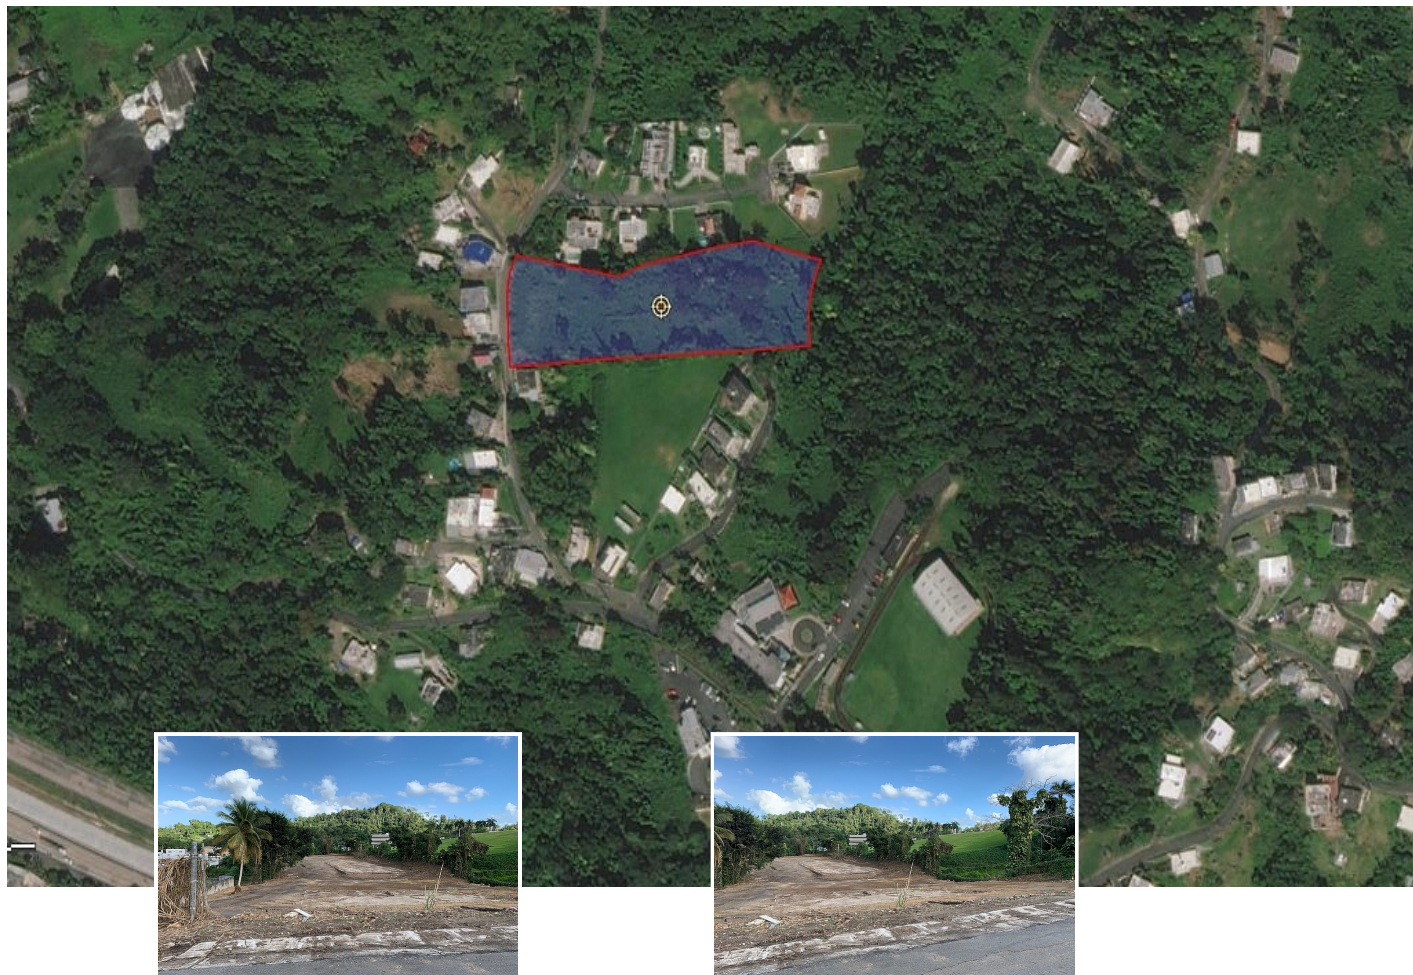

## CAMINO LAS PIEDRAS, CUPEY ALTO

San Juan

**Propiedad #165585**

### Descripción

Buen terreno a minutos de la PR-199 y el Expreso Las Américas, con aprox. 2.6 cuerdas y forma rectangular, topografía llana con leve inclinación, colinda al fondo con un riachuelo. Localizado en Cupey Alto, con buen acceso por la Carretera PR-176 y el Camino Las Piedras, al lado de la Urb. Valle Sereno, área mayormente residencial. Zonificación Suelo Rústico Poblado (SRP) o Area Rural Desarrollada (ARD), excelente para construir una casa familiar, un multifamiliar, vivero de plantas o uso similar.