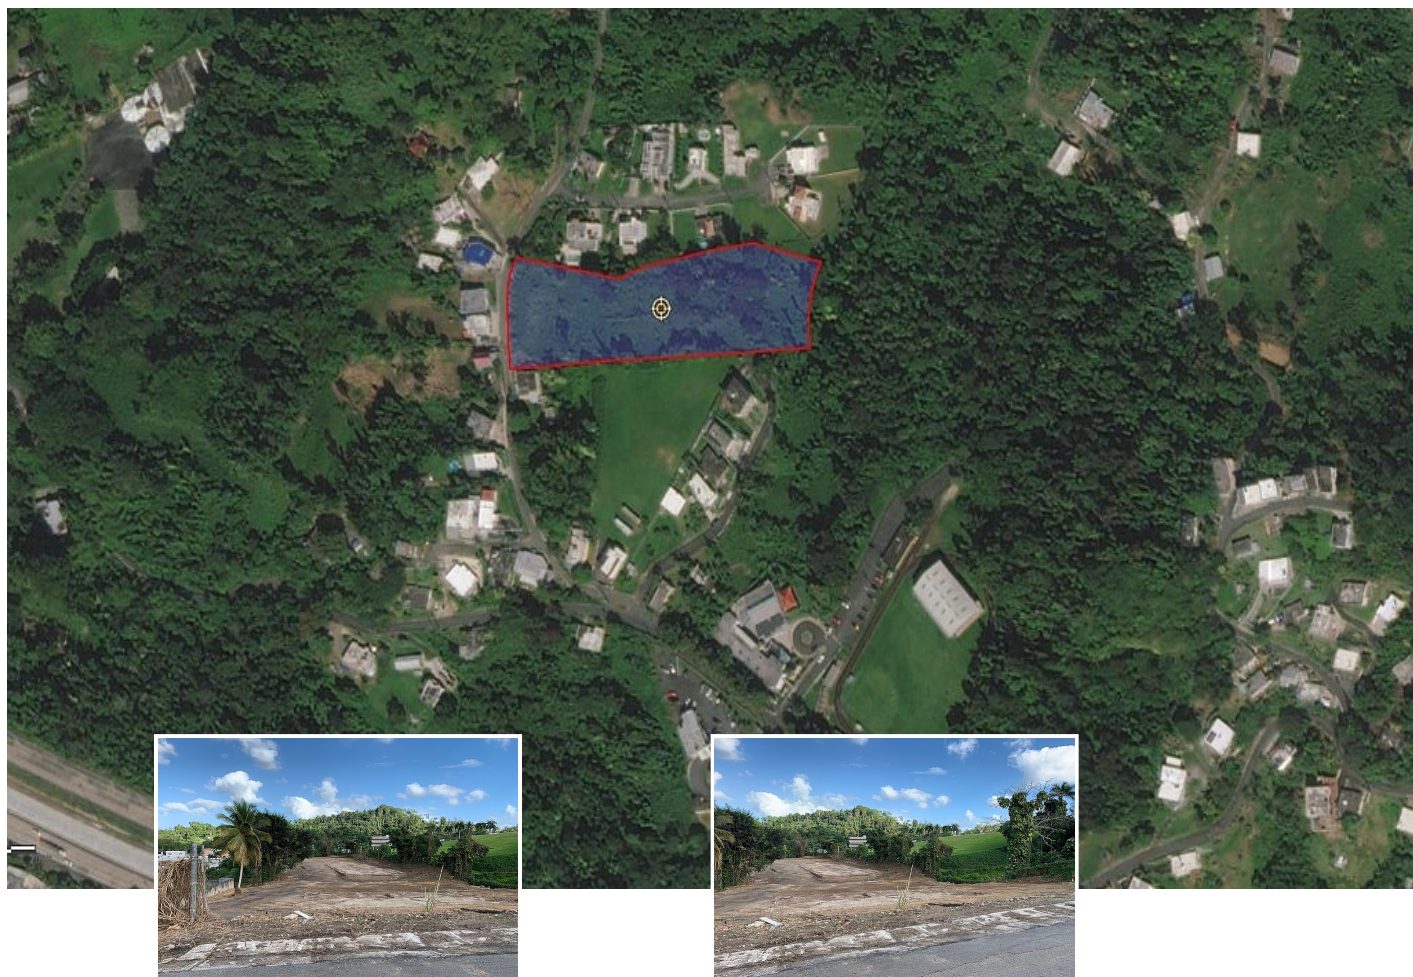

## CAMINO LAS PIEDRAS, CUPEY ALTO

San Juan

**Propiedad #165585**

### Descripción

Buen terreno a minutos de la PR-199 y el Expreso Las Américas, con aprox. 2.6 cuerdas y forma rectangular, topografía llana con leve inclinación, colinda al fondo con un riachuelo. Localizado en Cupey Alto, con buen acceso por la Carretera PR-176 y el Camino Las Piedras, al lado de la Urb. Valle Sereno, área mayormente residencial. Zonificación Suelo Rústico Poblado (SRP) o Area Rural Desarrollada (ARD), excelente para construir una casa familiar, un multifamiliar, vivero de plantas o uso similar.