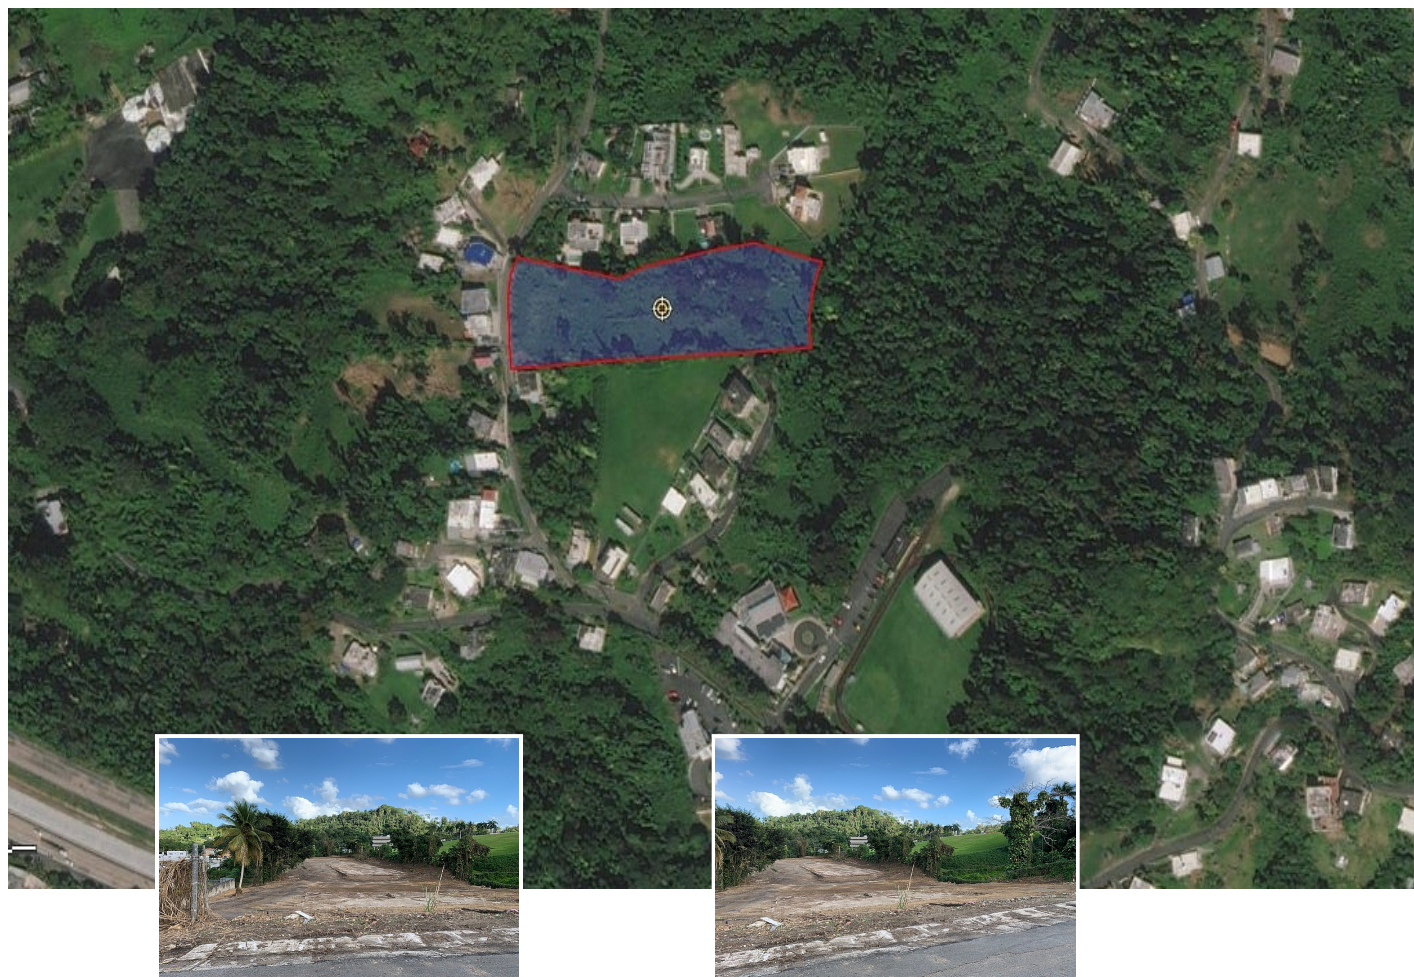

Venta

\$150,000

CAMINO LAS PIEDRAS, CUPEY ALTO

San Juan

Propiedad #165585

Descripción

Buen terreno a minutos de la PR-199 y el Expreso Las Américas, con aprox. 2.6 cuerdas y forma rectangular, topografía llana con leve inclinación, colinda al fondo con un riachuelo. Localizado en Cupey Alto, con buen acceso por la Carretera PR-176 y el Camino Las Piedras, al lado de la Urb. Valle Sereno, área mayormente residencial. Zonificación Suelo Rústico Poblado (SRP) o Area Rural Desarrollada (ARD), excelente para construir una casa familiar, un multifamiliar, vivero de plantas o uso similar.