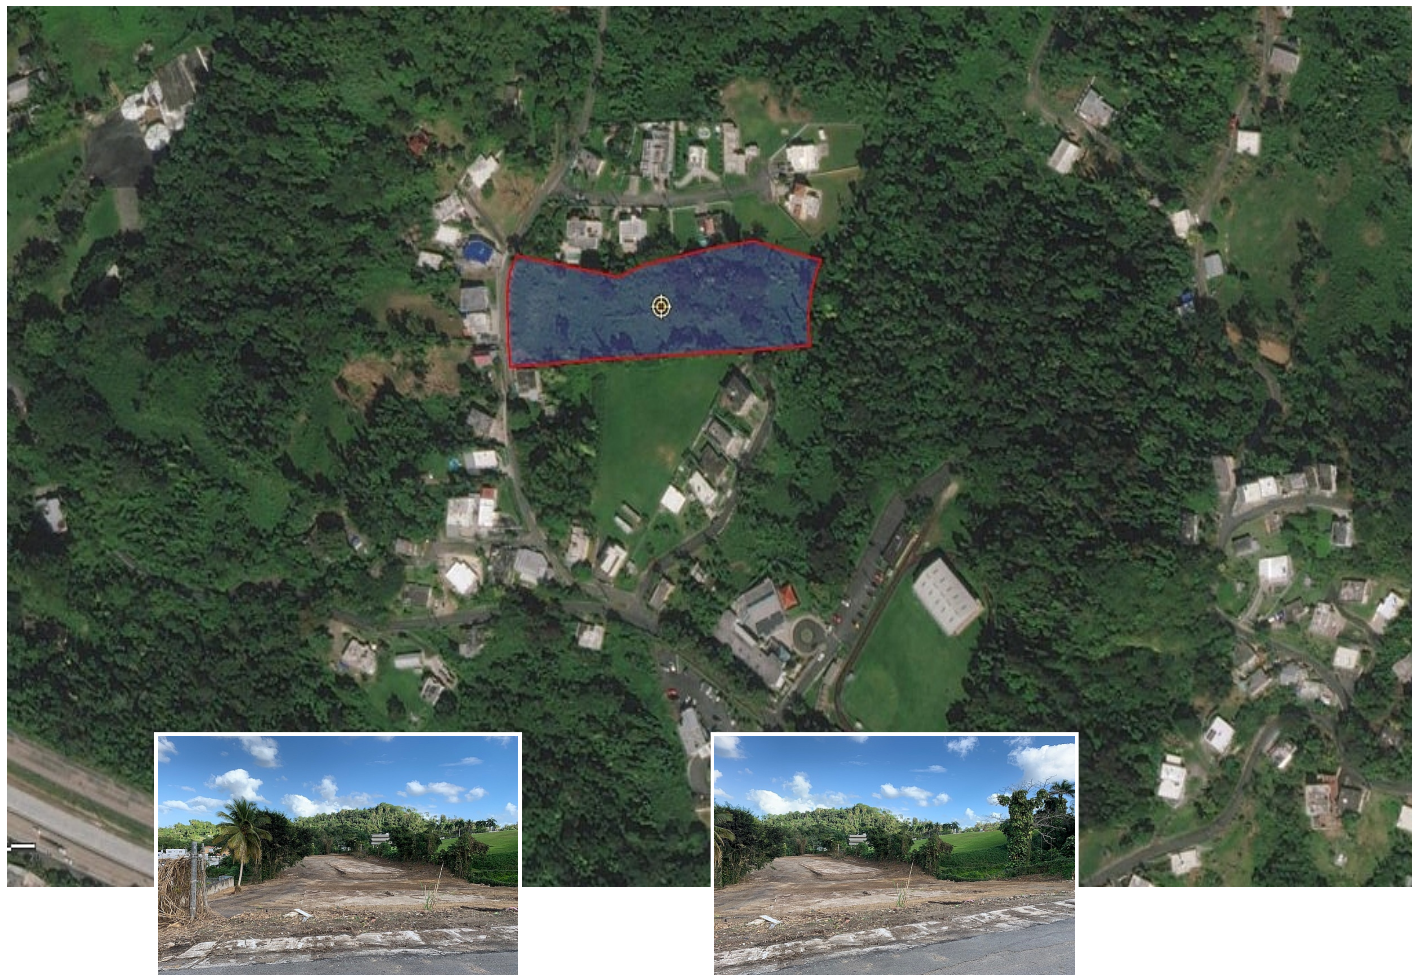

Venta

\$150,000

CAMINO LAS PIEDRAS, CUPEY ALTO

San Juan

Propiedad #165585

Descripción

Buen terreno a minutos de la PR-199 y el Expreso Las Américas, con aprox. 2.6 cuerdas y forma rectangular, topografía llana con leve inclinación, colinda al fondo con un riachuelo. Localizado en Cupey Alto, con buen acceso por la Carretera PR-176 y el Camino Las Piedras, al lado de la Urb. Valle Sereno, área mayormente residencial. Zonificación Suelo Rústico Poblado (SRP) o Area Rural Desarrollada (ARD), excelente para construir una casa familiar, un multifamiliar, vivero de plantas o uso similar.