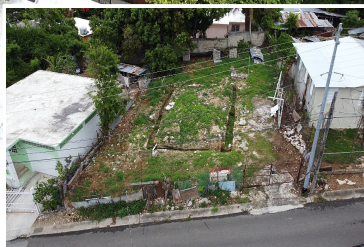

Venta

\$35,000

Comunidad Nueva Vida El Tuque

Ponce

Propiedad #166258

Descripción

Luz María Acevedo
Lic. C-11266

Detalles de contacto
(787) 519-5571
acevedol@realityrealtypr.com