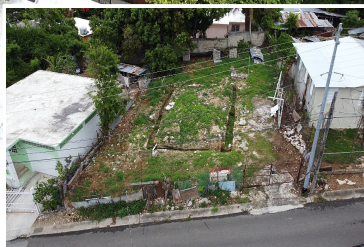

Venta

\$35,000

Comunidad Nueva Vida El Tuque

Ponce

Propiedad #166258

Descripción

Lizbeth Ruiz

Lic. V-3239