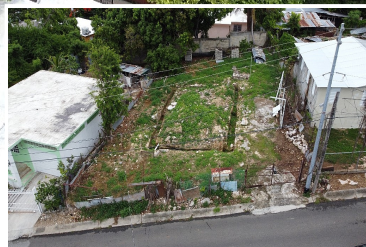

Venta

\$35,000

Comunidad Nueva Vida El Tuque

Ponce

Propiedad #166258

Descripción

Steven M. Roldan Laboy

Lic. C-21019