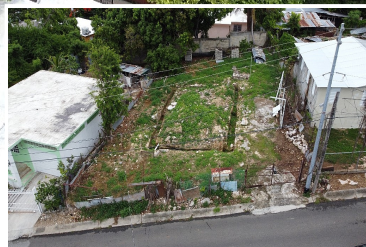

Venta

\$35,000

Comunidad Nueva Vida El Tuque

Ponce

Propiedad #166258

Descripción

Evelyn Jimenez Quiñonez

Lic. C-21290