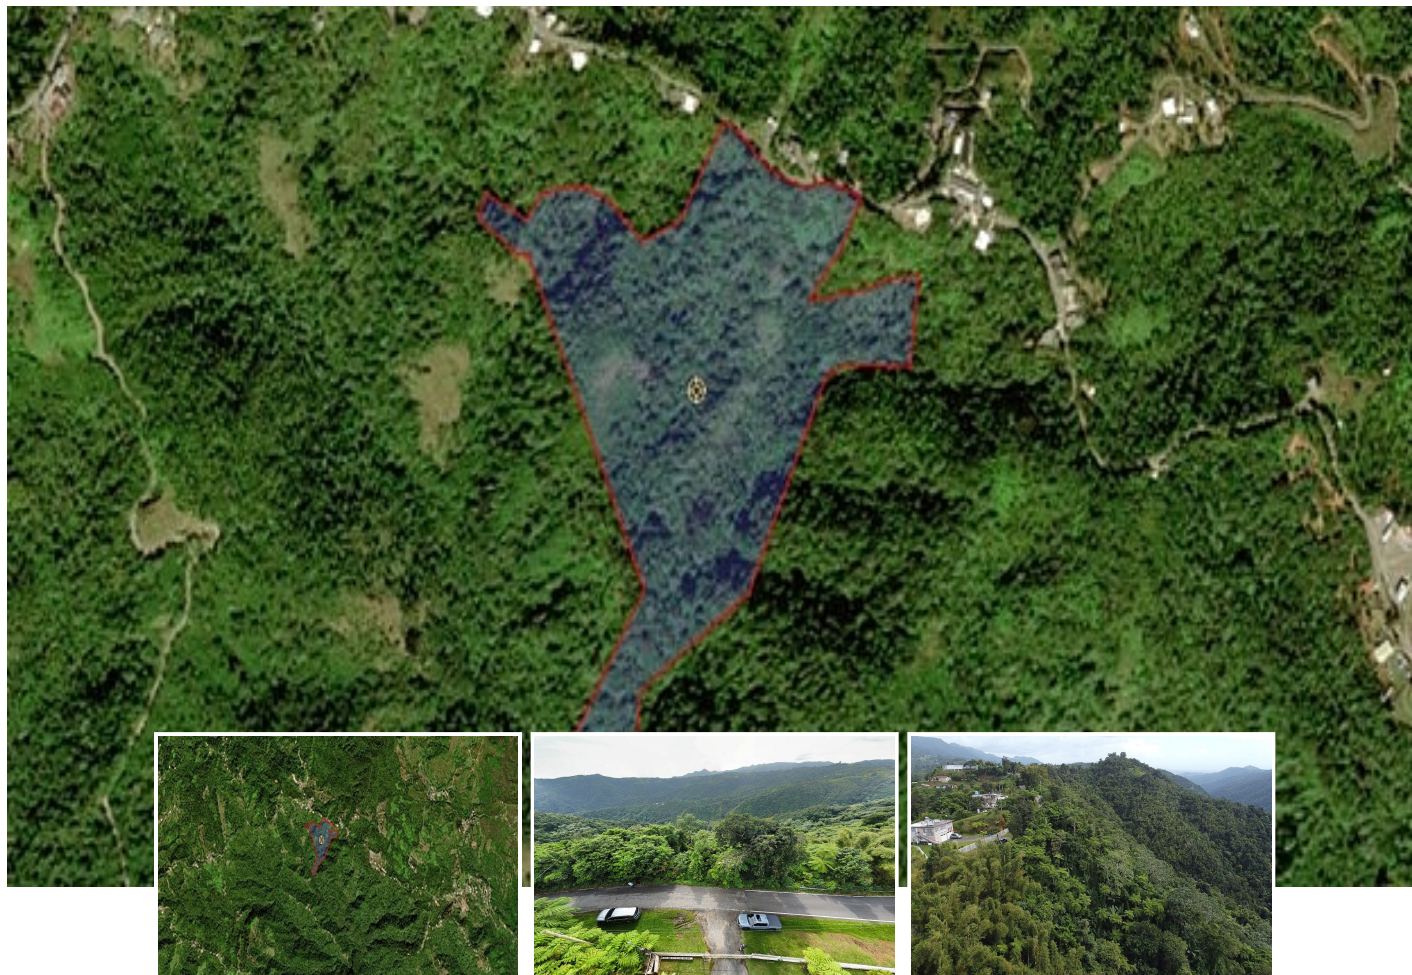

Venta

\$65,000

TERRENO BO. SAN PATRICIO, SECTOR LA PICA, PONCE

Ponce

Propiedad #166484

Descripción

EXPLORA EL POTENCIAL DE ESTE EXCLUSIVO TERRENO EN PONCE, CON ZONIFICACION SREP-AH, PERFECTO PARA PROYECTOS SOSTENIBLES O INVERSION AGRICOLA. UBICADO EN LA CARRETERA 143, BARRIO SAN PATRICIO (JUNTO A TRES PUEBLOS), ESTE ESPACIO NO SOLO PROMETE UNA INVERSION VALIOSA, SINO TAMBIÉN UN ENLACE DIRECTO A LA BELLEZA NATURAL Y CULTURAL DE PUERTO RICO. ZONIFICACIÓN: SREP-AH, IDEAL PARA CONSERVACIÓN O AGRICULTURA. ESTA ES TU OPORTUNIDAD DE POSEER UNA PARTE PRECIOSA DE PUERTO RICO. PARA MÁS DETALLES O AGENDAR UNA VISITA, ¡LLAME A ROBIN ORTIZ TEL. (787) 368-6250!