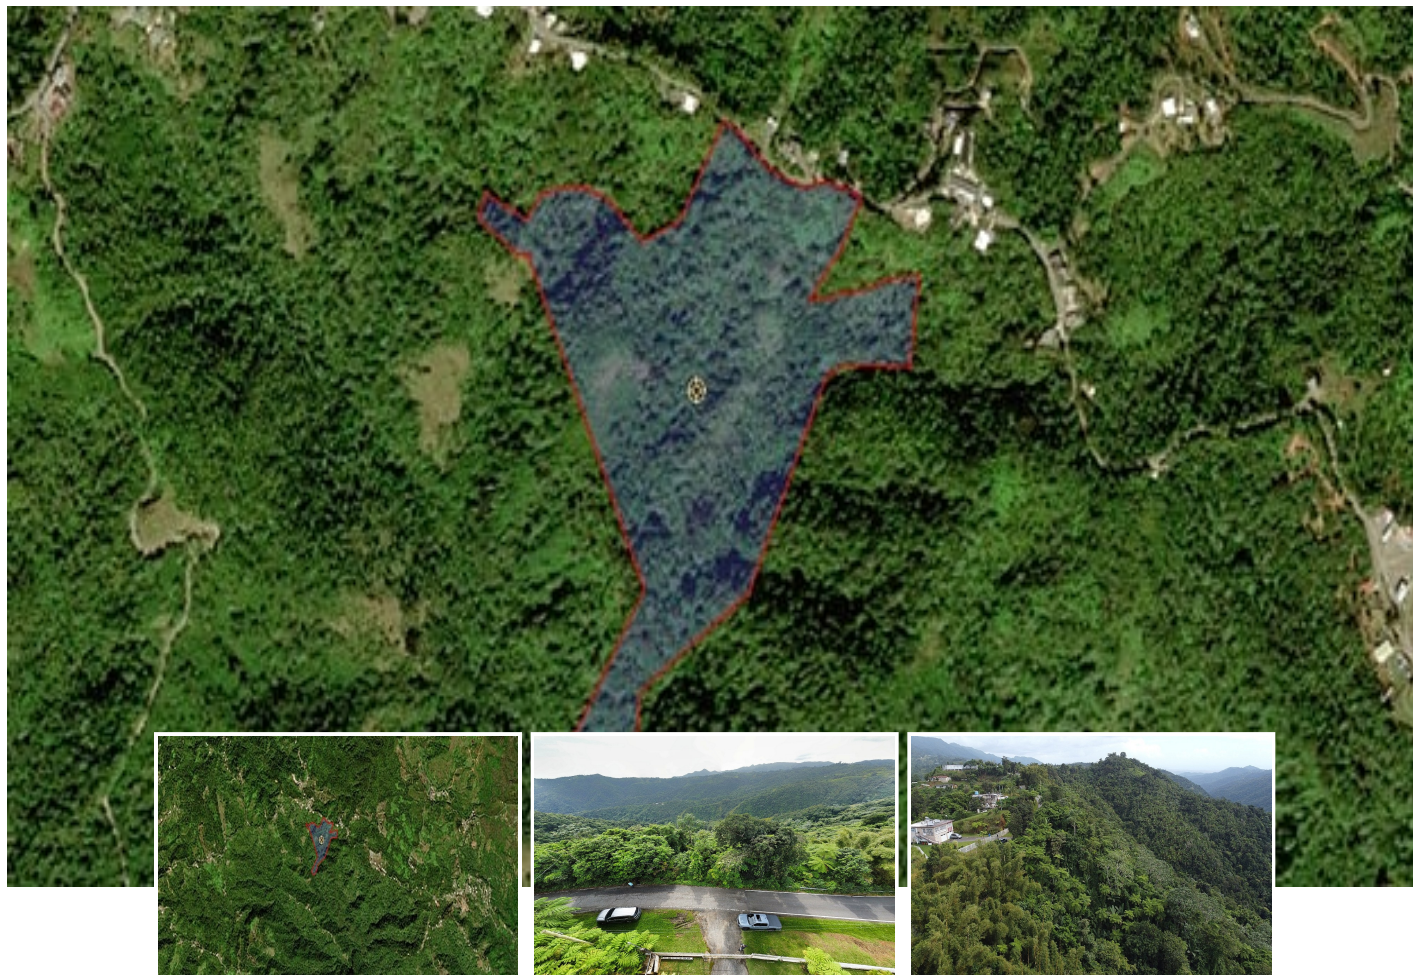

Venta

\$65,000

TERRENO BO. SAN PATRICIO, SECTOR LA PICA, PONCE

Ponce

Propiedad #166484

Descripción

EXPLORA EL POTENCIAL DE ESTE EXCLUSIVO TERRENO EN PONCE, CON ZONIFICACION SREP-AH, PERFECTO PARA PROYECTOS SOSTENIBLES O INVERSION AGRICOLA. UBICADO EN LA CARRETERA 143, BARRIO SAN PATRICIO (JUNTO A TRES PUEBLOS), ESTE ESPACIO NO SOLO PROMETE UNA INVERSION VALIOSA, SINO TAMBIÉN UN ENLACE DIRECTO A LA BELLEZA NATURAL Y CULTURAL DE PUERTO RICO. ZONIFICACIÓN: SREP-AH, IDEAL PARA CONSERVACIÓN O AGRICULTURA. ESTA ES TU OPORTUNIDAD DE POSEER UNA PARTE PRECIOSA DE PUERTO RICO. PARA MÁS DETALLES O AGENDAR UNA VISITA, ¡LLAME A ROBIN ORTIZ TEL. (787) 368-6250!