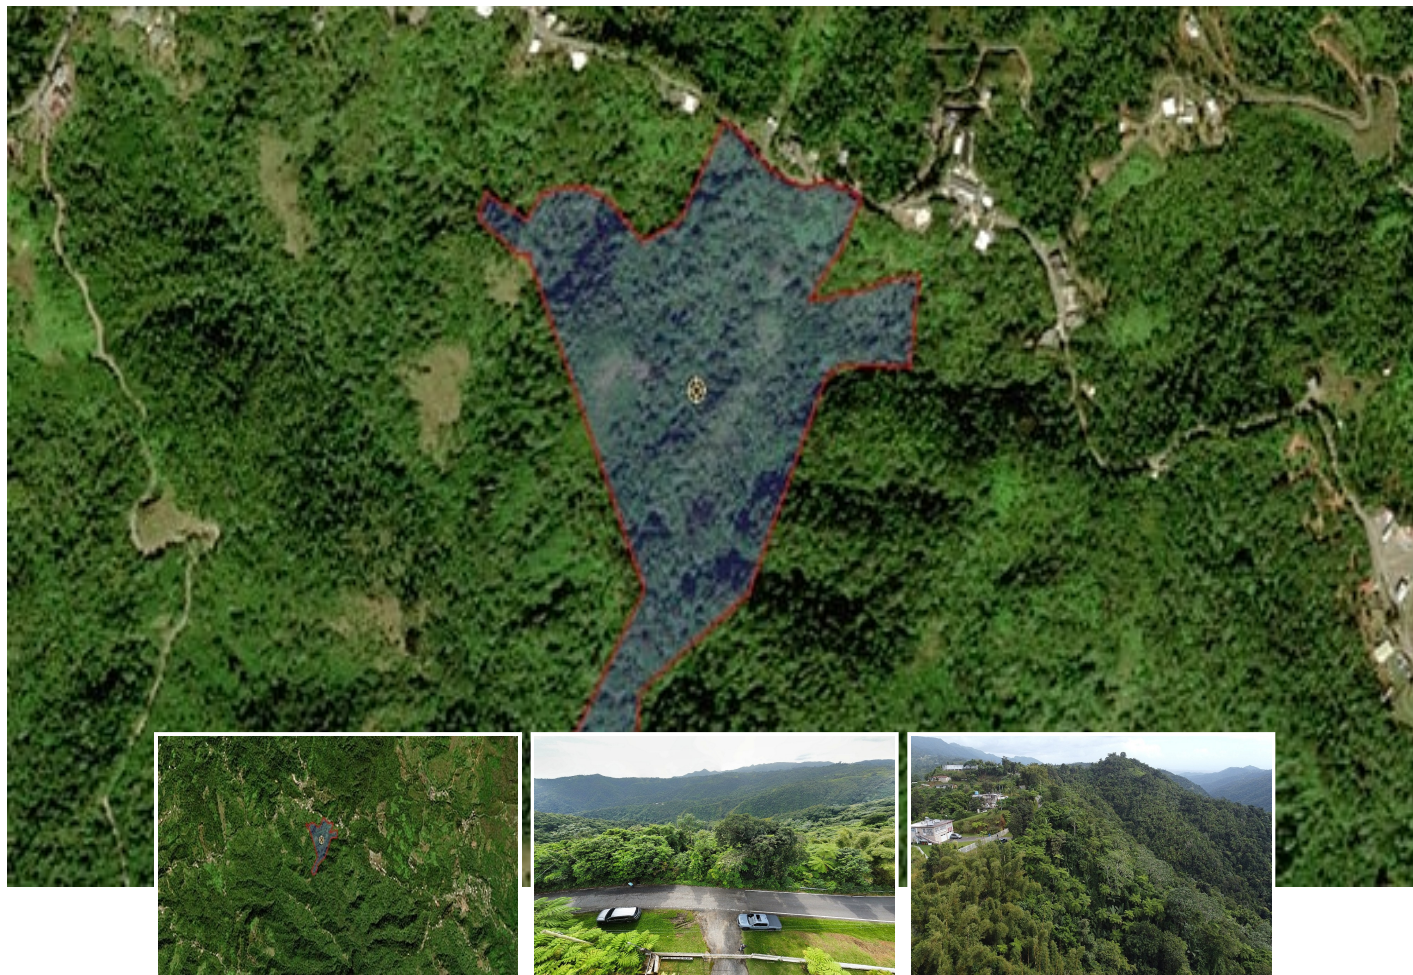

## TERRENO BO. SAN PATRICIO, SECTOR LA PICA, PONCE

Ponce

**Propiedad #166484**

### **Descripción**

EXPLORA EL POTENCIAL DE ESTE EXCLUSIVO TERRENO EN PONCE, CON ZONIFICACION SREP-AH, PERFECTO PARA PROYECTOS SOSTENIBLES O INVERSION AGRICOLA. UBICADO EN LA CARRETERA 143, BARRIO SAN PATRICIO (JUNTO A TRES PUEBLOS), ESTE ESPACIO NO SOLO PROMETE UNA INVERSION VALIOSA, SINO TAMBIÉN UN ENLACE DIRECTO A LA BELLEZA NATURAL Y CULTURAL DE PUERTO RICO. ZONIFICACIÓN: SREP-AH, IDEAL PARA CONSERVACIÓN O AGRICULTURA. ESTA ES TU OPORTUNIDAD DE POSEER UNA PARTE PRECIOSA DE PUERTO RICO. PARA MÁS DETALLES O AGENDAR UNA VISITA, ¡LLAME A ROBIN ORTIZ TEL. (787) 368-6250!